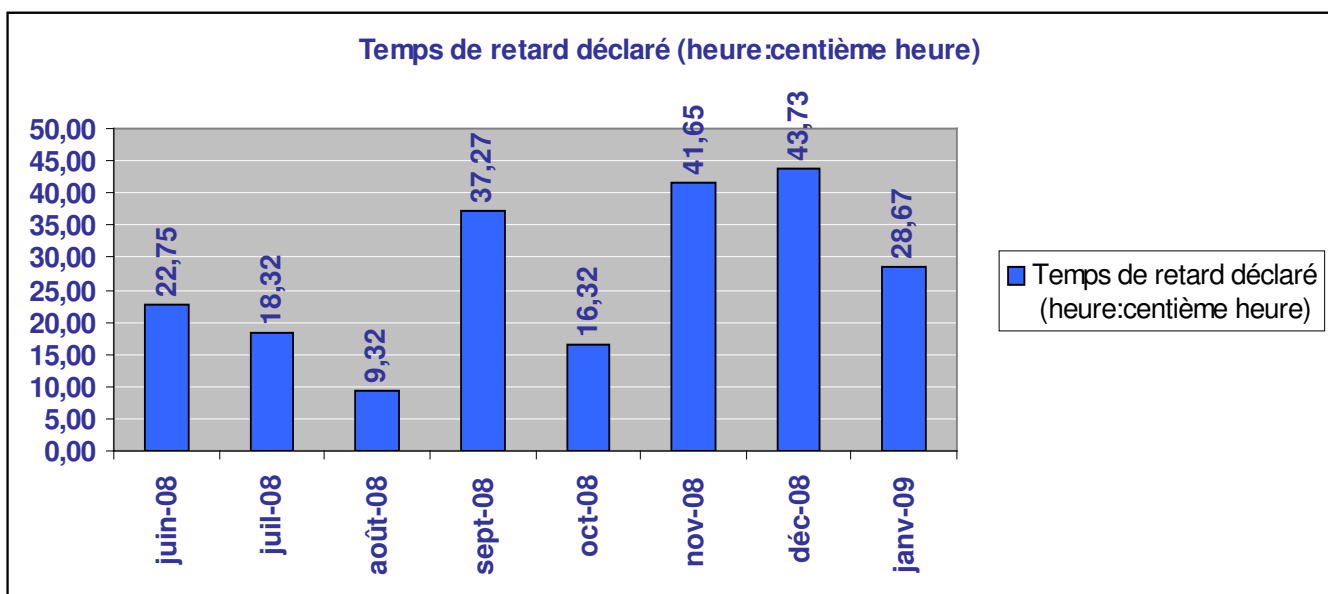

Statistiques du Railleur Picard au 31 janvier 2009

Nombre de retards par train depuis juin 2008

Pourcentage de trains arrivés à l'heure inférieur à 90% en rouge.

Ces retards sont comptabilisés du Lundi au vendredi. Ainsi en janvier chaque train a effectué 21 voyages.

Train	Nb retards	% trains à l'heure	Train	Nb retards	% trains à l'heure
BEAUVAIS 05:08	26	86,24%	PARISNORD 06:15	6	96,83%
BEAUVAIS0 05:35	5	97,35%	PARISNORD 06:57	5	97,35%
BEAUVAIS 06:14	67	64,55%	PARISNORD 07:43	13	93,12%
BEAUVAIS 06:42	66	65,08%	PARISNORD 09:28	2	98,94%
BEAUVAIS 07:17	73	61,38%	PARISNORD 10:18	0	100,00%
BEAUVAIS 07:59	34	82,01%	PARISNORD 11:18	2	98,94%
BEAUVAIS 08:47	12	93,65%	PARISNORD 12:18	1	99,47%
BEAUVAIS 10:31	8	95,77%	PARISNORD 13:18	2	98,94%
BEAUVAIS 11:44	3	98,41%	PARISNORD 14:18	2	98,94%
BEAUVAIS 12:39	2	98,94%	PARISNORD 16:19	32	83,07%
BEAUVAIS 13:49	1	99,47%	PARISNORD 16:49	24	87,30%
BEAUVAIS 14:29	1	99,47%	PARISNORD 17:19	40	78,84%
BEAUVAIS 15:58	2	98,94%	PARISNORD 17:49	44	76,72%
BEAUVAIS 17:40	23	87,83%	PARISNORD 18:19	49	74,07%
BEAUVAIS 18:14	5	97,35%	PARISNORD 18:36	30	84,13%
BEAUVAIS 19:08	2	98,94%	PARISNORD 19:19	35	81,48%
BEAUVAIS 20:10	0	100,00%	PARISNORD 19:49	14	92,59%
			PARISNORD 20:49	3	98,41%