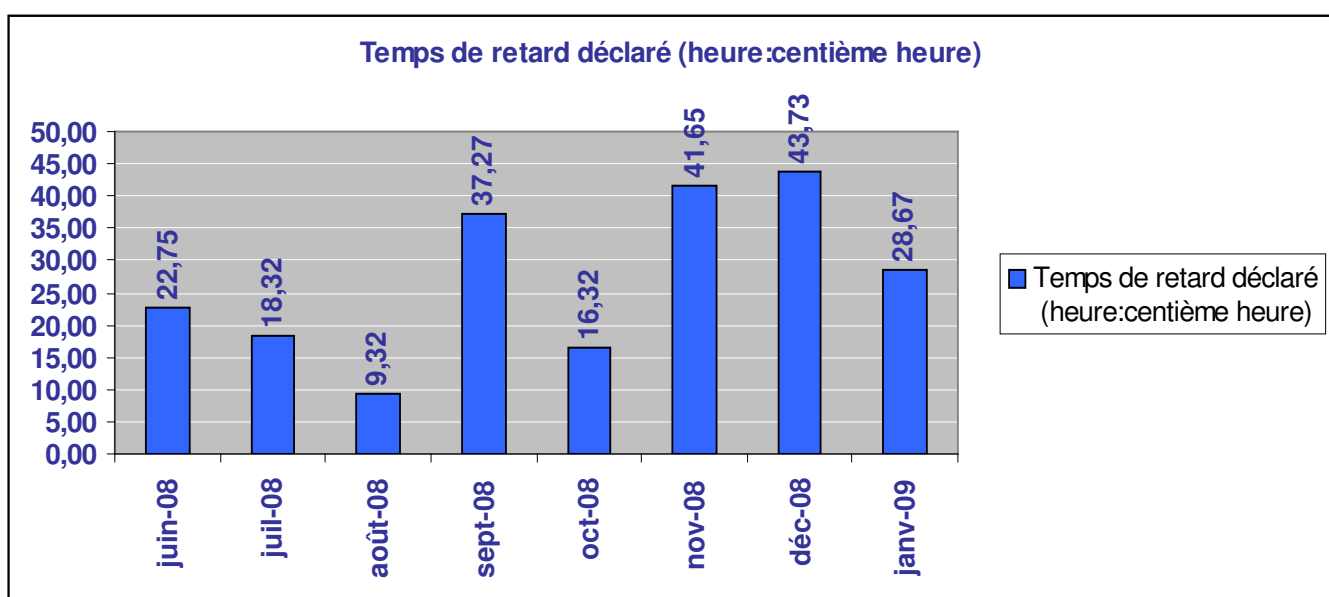

Statistiques du Railleur Picard au 31 janvier 2009

Nombre de retards par train depuis juin 2008

Pourcentage de trains arrivés à l'heure inférieur à 90% en rouge.

Ces retards sont comptabilisés du Lundi au vendredi. Ainsi en janvier chaque train a effectué 21 voyages.

Train	Nb retards	% trains à l'heure	Train	Nb retards	% trains à l'heure
BEAUVAIS 05:08	26	86,24%	PARISNORD 06:15	6	96,83%
BEAUVAIS0 05:35	5	97,35%	PARISNORD 06:57	5	97,35%
BEAUVAIS 06:14	67	64,55%	PARISNORD 07:43	13	93,12%
BEAUVAIS 06:42	66	65,08%	PARISNORD 09:28	2	98,94%
BEAUVAIS 07:17	73	61,38%	PARISNORD 10:18	0	100,00%
BEAUVAIS 07:59	34	82,01%	PARISNORD 11:18	2	98,94%
BEAUVAIS 08:47	12	93,65%	PARISNORD 12:18	1	99,47%
BEAUVAIS 10:31	8	95,77%	PARISNORD 13:18	2	98,94%
BEAUVAIS 11:44	3	98,41%	PARISNORD 14:18	2	98,94%
BEAUVAIS 12:39	2	98,94%	PARISNORD 16:19	32	83,07%
BEAUVAIS 13:49	1	99,47%	PARISNORD 16:49	24	87,30%
BEAUVAIS 14:29	1	99,47%	PARISNORD 17:19	40	78,84%
BEAUVAIS 15:58	2	98,94%	PARISNORD 17:49	44	76,72%
BEAUVAIS 17:40	23	87,83%	PARISNORD 18:19	49	74,07%
BEAUVAIS 18:14	5	97,35%	PARISNORD 18:36	30	84,13%
BEAUVAIS 19:08	2	98,94%	PARISNORD 19:19	35	81,48%
BEAUVAIS 20:10	0	100,00%	PARISNORD 19:49	14	92,59%
			PARISNORD 20:49	3	98,41%