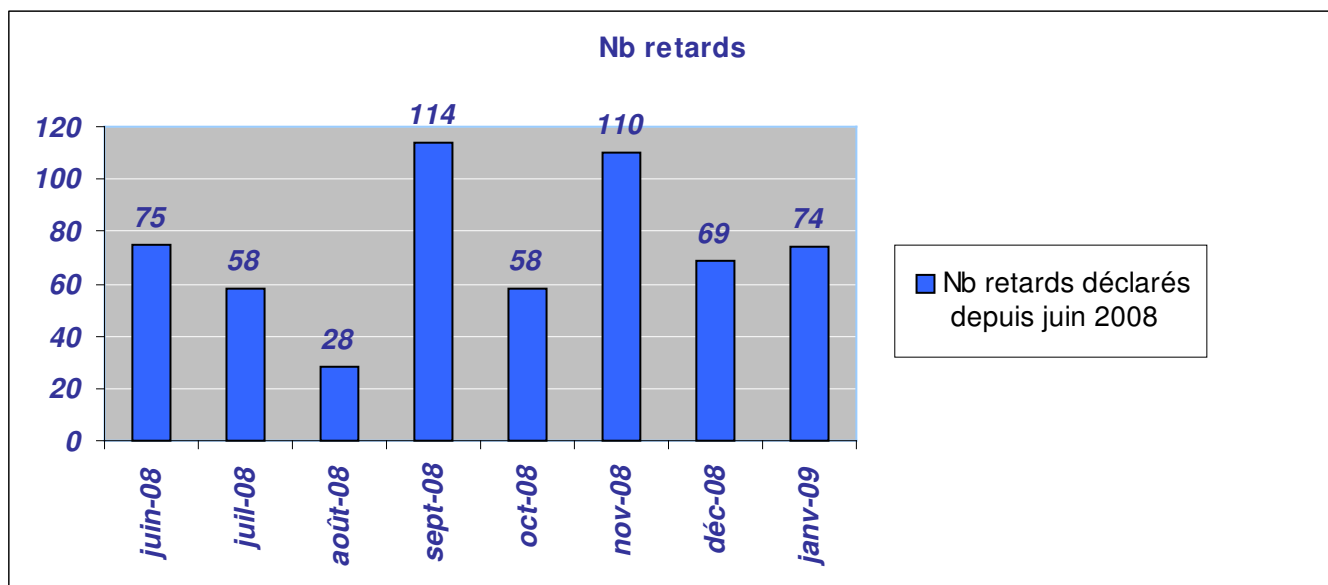

Statistiques du Railleur Picard au 31 janvier 2009

Nombre de retards par train depuis juin 2008

Pourcentage de trains arrivés à l'heure inférieur à 90% en rouge.

Ces retards sont comptabilisés du Lundi au vendredi. Ainsi en janvier chaque train a effectué 21 voyages.

Train	Nb retards	% trains à l'heure	Train	Nb retards	% trains à l'heure
BEAUVAIS 05:08	26	86,24%	PARISNORD 06:15	6	96,83%
BEAUVAIS0 05:35	5	97,35%	PARISNORD 06:57	5	97,35%
BEAUVAIS 06:14	67	64,55%	PARISNORD 07:43	13	93,12%
BEAUVAIS 06:42	66	65,08%	PARISNORD 09:28	2	98,94%
BEAUVAIS 07:17	73	61,38%	PARISNORD 10:18	0	100,00%
BEAUVAIS 07:59	34	82,01%	PARISNORD 11:18	2	98,94%
BEAUVAIS 08:47	12	93,65%	PARISNORD 12:18	1	99,47%
BEAUVAIS 10:31	8	95,77%	PARISNORD 13:18	2	98,94%
BEAUVAIS 11:44	3	98,41%	PARISNORD 14:18	2	98,94%
BEAUVAIS 12:39	2	98,94%	PARISNORD 16:19	32	83,07%
BEAUVAIS 13:49	1	99,47%	PARISNORD 16:49	24	87,30%
BEAUVAIS 14:29	1	99,47%	PARISNORD 17:19	40	78,84%
BEAUVAIS 15:58	2	98,94%	PARISNORD 17:49	44	76,72%
BEAUVAIS 17:40	23	87,83%	PARISNORD 18:19	49	74,07%
BEAUVAIS 18:14	5	97,35%	PARISNORD 18:36	30	84,13%
BEAUVAIS 19:08	2	98,94%	PARISNORD 19:19	35	81,48%
BEAUVAIS 20:10	0	100,00%	PARISNORD 19:49	14	92,59%
			PARISNORD 20:49	3	98,41%