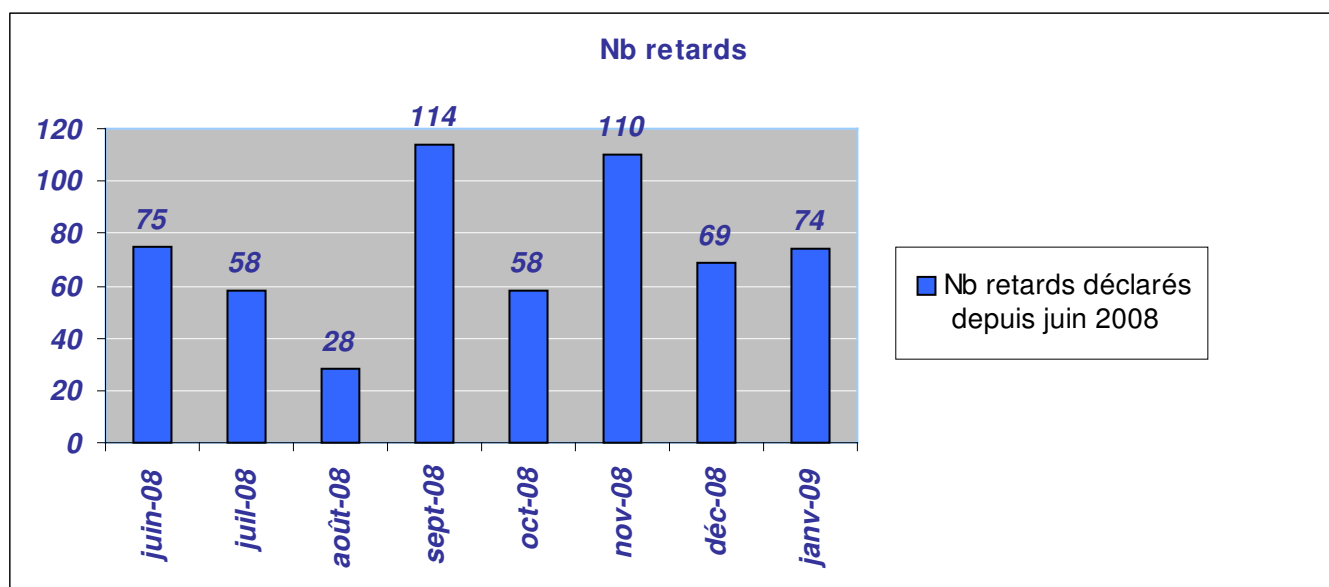

Statistiques du Railleur Picard au 31 janvier 2009

Nombre de retards par train depuis juin 2008

Pourcentage de trains arrivés à l'heure inférieur à 90% en rouge.

Ces retards sont comptabilisés du Lundi au vendredi. Ainsi en janvier chaque train a effectué 21 voyages.

Train	Nb retards	% trains à l'heure	Train	Nb retards	% trains à l'heure
BEAUVAIS 05:08	26	86,24%	PARISNORD 06:15	6	96,83%
BEAUVAIS0 05:35	5	97,35%	PARISNORD 06:57	5	97,35%
BEAUVAIS 06:14	67	64,55%	PARISNORD 07:43	13	93,12%
BEAUVAIS 06:42	66	65,08%	PARISNORD 09:28	2	98,94%
BEAUVAIS 07:17	73	61,38%	PARISNORD 10:18	0	100,00%
BEAUVAIS 07:59	34	82,01%	PARISNORD 11:18	2	98,94%
BEAUVAIS 08:47	12	93,65%	PARISNORD 12:18	1	99,47%
BEAUVAIS 10:31	8	95,77%	PARISNORD 13:18	2	98,94%
BEAUVAIS 11:44	3	98,41%	PARISNORD 14:18	2	98,94%
BEAUVAIS 12:39	2	98,94%	PARISNORD 16:19	32	83,07%
BEAUVAIS 13:49	1	99,47%	PARISNORD 16:49	24	87,30%
BEAUVAIS 14:29	1	99,47%	PARISNORD 17:19	40	78,84%
BEAUVAIS 15:58	2	98,94%	PARISNORD 17:49	44	76,72%
BEAUVAIS 17:40	23	87,83%	PARISNORD 18:19	49	74,07%
BEAUVAIS 18:14	5	97,35%	PARISNORD 18:36	30	84,13%
BEAUVAIS 19:08	2	98,94%	PARISNORD 19:19	35	81,48%
BEAUVAIS 20:10	0	100,00%	PARISNORD 19:49	14	92,59%
			PARISNORD 20:49	3	98,41%